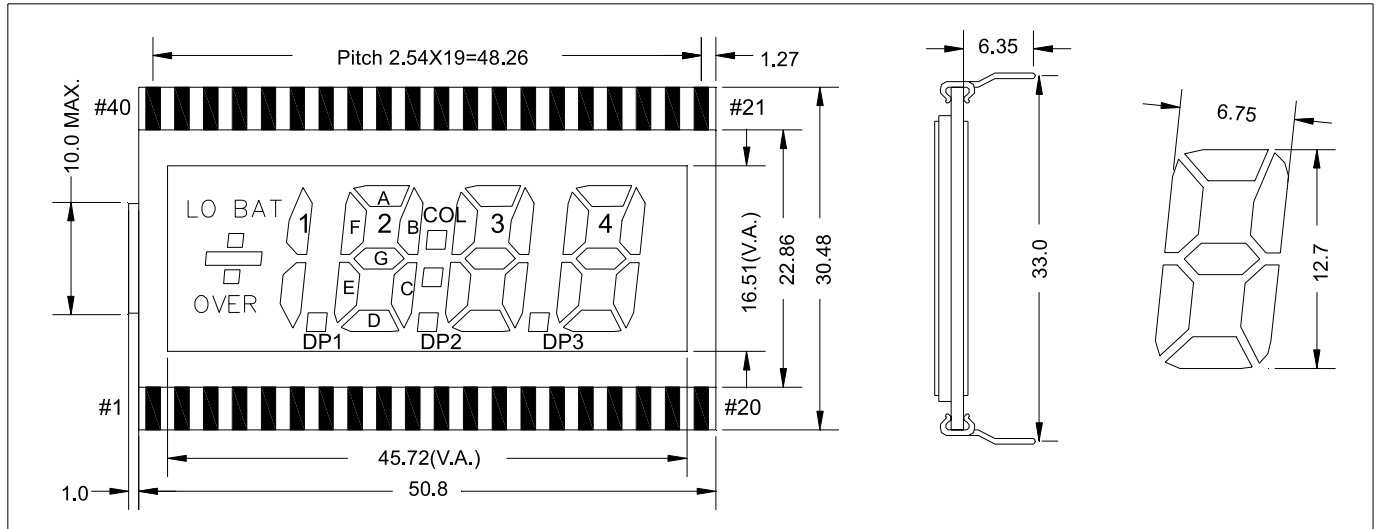

ACDS 175-177 route de Genas - 69100 VILLEURBANNE - France

Tél : +33 4 72 91 26 80 - Fax : +33 4 72 35 18 06

Web site: <http://www.acds.fr> Email: display@acds.fr

① EXTERNAL DIMENSION

② LOGIC

PIN#	1	2	3	4	5	6	7	8	9	10	11	12	13	14
SYM.	COM	—	1BC	\	\	\	\	1DP	2E	2D	2C	2DP	3E	3D
PIN#	15	16	17	18	19	20	21	22	23	24	25	26	27	28
SYM.	3C	3DP	4E	4D	4C	4B	4A	4F	4G	3B	3A	3F	3G	CLN
PIN#	29	30	31	32	33	34	35	36	37	38	39	40		
SYM.	2B	2A	2F	2G	\	\	\	\	OVER	LOBAT	/	COM		

AN 312-1270LB X X X

1 2 3 4 5

1 NUMERIC DISPLAY

2 PART NUMBER

3 POLARIZER MODE - R = REFLECTIVE
 - T = TRANSMISSIVE
 - F = TRANSFLECTIVE

4 TEMPERATURE

- S = STANDARD TEMPERATURE
 - H = HIGH TEMPERATURE

5 POLARIZER COLOR