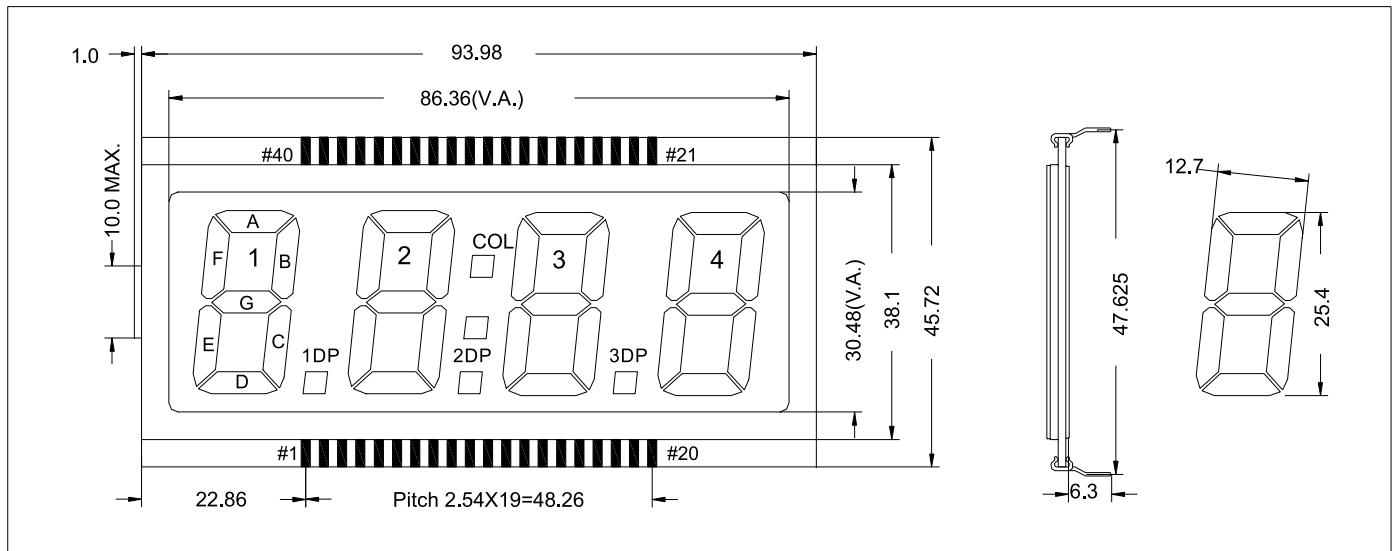

## ① EXTERNAL DIMENSION

## ② LOGIC

PIN#	1	2	3	4	5	6	7	8	9	10	11	12	13	14
SYM.	COM	\	\	\	1E	1D	1C	1DP	2E	2D	2C	2DP	3E	3D
PIN#	15	16	17	18	19	20	21	22	23	24	25	26	27	28
SYM.	3C	3DP	4E	4D	4C	4B	4A	4F	4G	3B	3A	3F	3G	COL
PIN#	29	30	31	32	33	34	35	36	37	38	39	40		
SYM.	2B	2A	2F	2G	\	1B	1A	1F	1G	\	\	COM		

AN 400-2540 X X X

1 2 3 4 5

1 ..... NUMERIC DISPLAY

2 ..... PART NUMBER

3 ..... POLARIZER MODE - R = REFLECTIVE  
 - T = TRANSMISSIVE  
 - F = TRANSFLECTIVE

4 ..... TEMPERATURE  
 - S = STANDARD TEMPERATURE  
 - H = HIGH TEMPERATURE