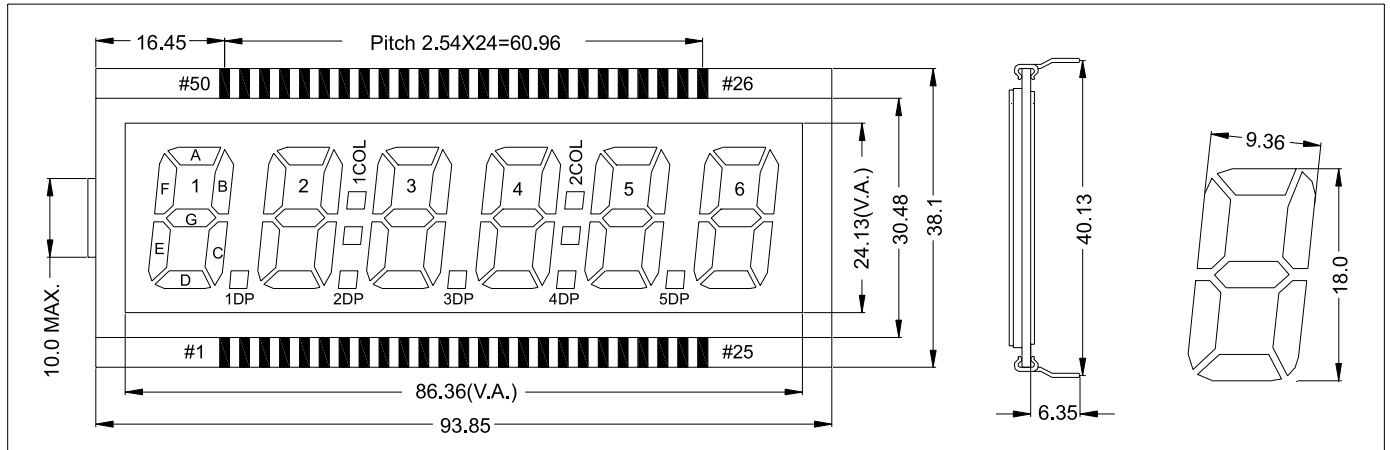

ACDS 175-177 route de Genas - 69100 VILLEURBANNE - France

Tél : +33 4 72 91 26 80 - Fax : +33 4 72 35 18 06

Web site: <http://www.acds.fr> Email: display@acds.fr

① EXTERNAL DIMENSION

② LOGIC

PIN#	1	2	3	4	5	6	7	8	9	10	11	12	13
SYM.	COM	1E	1D	1C	1DP	2E	2D	2C	2DP	3E	3D	3C	3DP
PIN#	14	15	16	17	18	19	20	21	22	23	24	25	26
SYM.	4E	4D	4C	4DP	5E	5D	5C	5DP	6E	6D	6C	6B	6A
PIN#	27	28	29	30	31	32	33	34	35	36	37	38	39
SYM.	6F	6G	5B	5A	5F	5G	2COL	4B	4A	4F	4G	3B	3A
PIN#	40	41	42	43	44	45	46	47	48	49	50		
SYM.	3F	3G	1COL	2B	2A	2F	2G	1B	1A	1F	1G		

AN 600-1800 X X X

1 2 3 4 5

1 NUMERIC DISPLAY

2 PART NUMBER

3 POLARIZER MODE - R = REFLECTIVE
 - T = TRANSMISSIVE
 - F = TRANSFLECTIVE

4 TEMPERATURE

- S = STANDARD TEMPERATURE
 - H = HIGH TEMPERATURE

5 POLARIZER COLOR